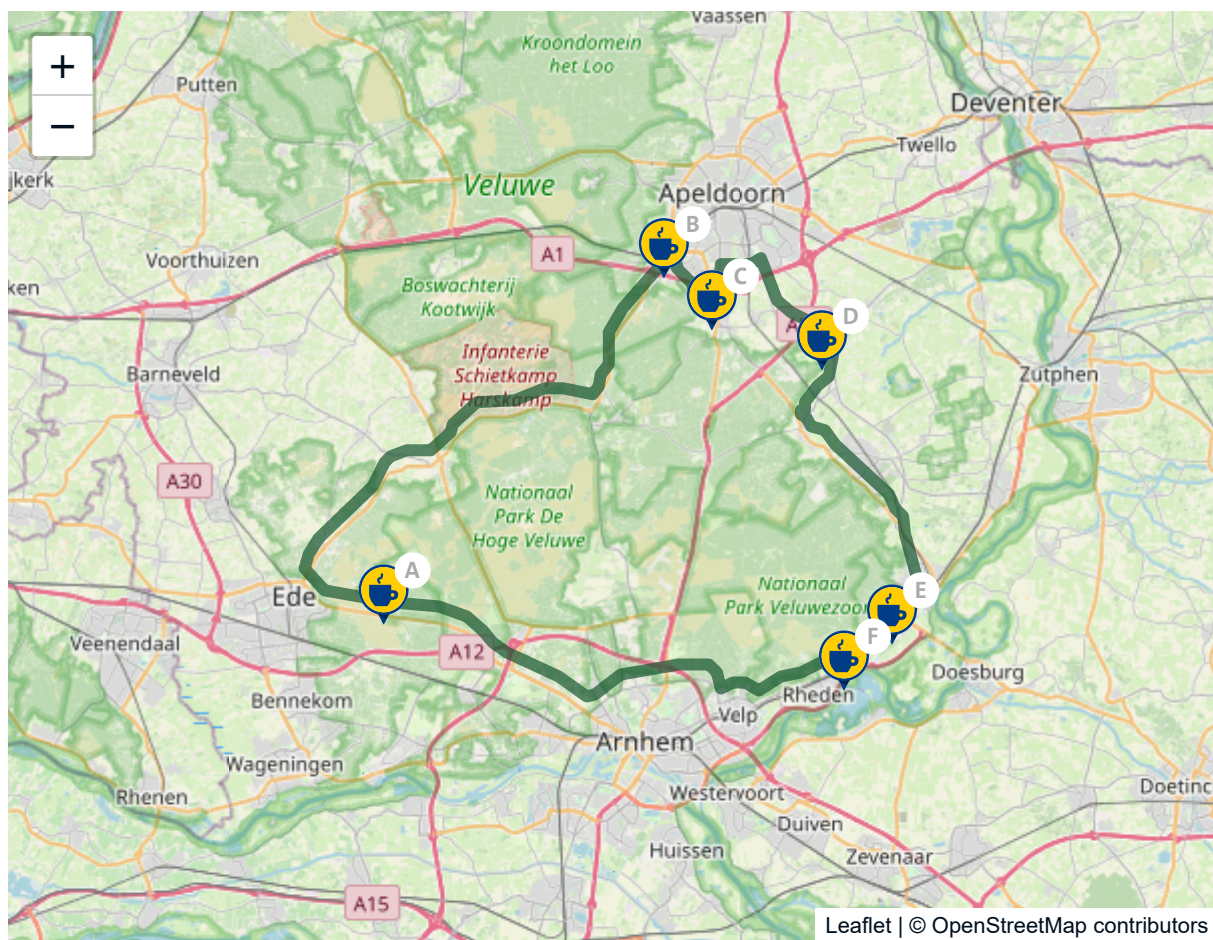

ANWB Zuid-Veluweroute

Nederland, Gelderland, Ede

Route lengte: ca. 87.0 km

Duur van de route: ca. 3 uur

Laatste update: 28 november 2022

Overzicht

Geef je mening

Omschrijving

Let op: deze autoroute voert deels over lokale wegen die ook door fietsers (en wandelaars) worden gebruikt. Geef elkaar de ruimte en pas je snelheid aan, dan kan iedereen van zijn tochtje genieten.

Adres van het startpunt