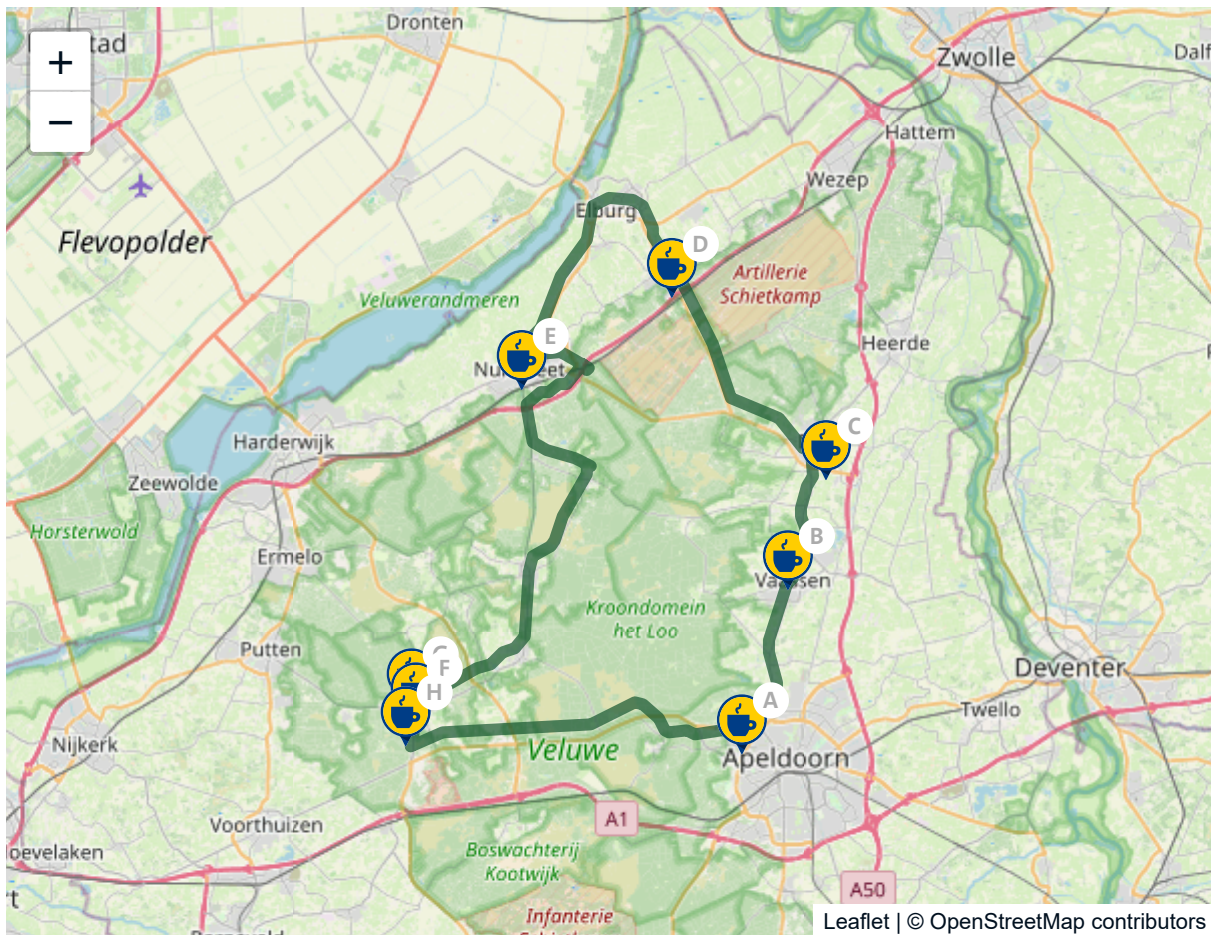

ANWB Noord-Veluweroute

Nederland, Gelderland, Garderen

Route lengte: ca. 87.0 km

Duur van de route: ca. 3 uur

Laatste update: 29 november 2022

Overzicht

Omschrijving

Let op: deze autoroute voert deels over lokale wegen die ook door fietsers (en wandelaars) worden gebruikt. Geef elkaar de ruimte en pas je snelheid aan, dan kan iedereen van zijn tochtje genieten.

Adres van het startpunt